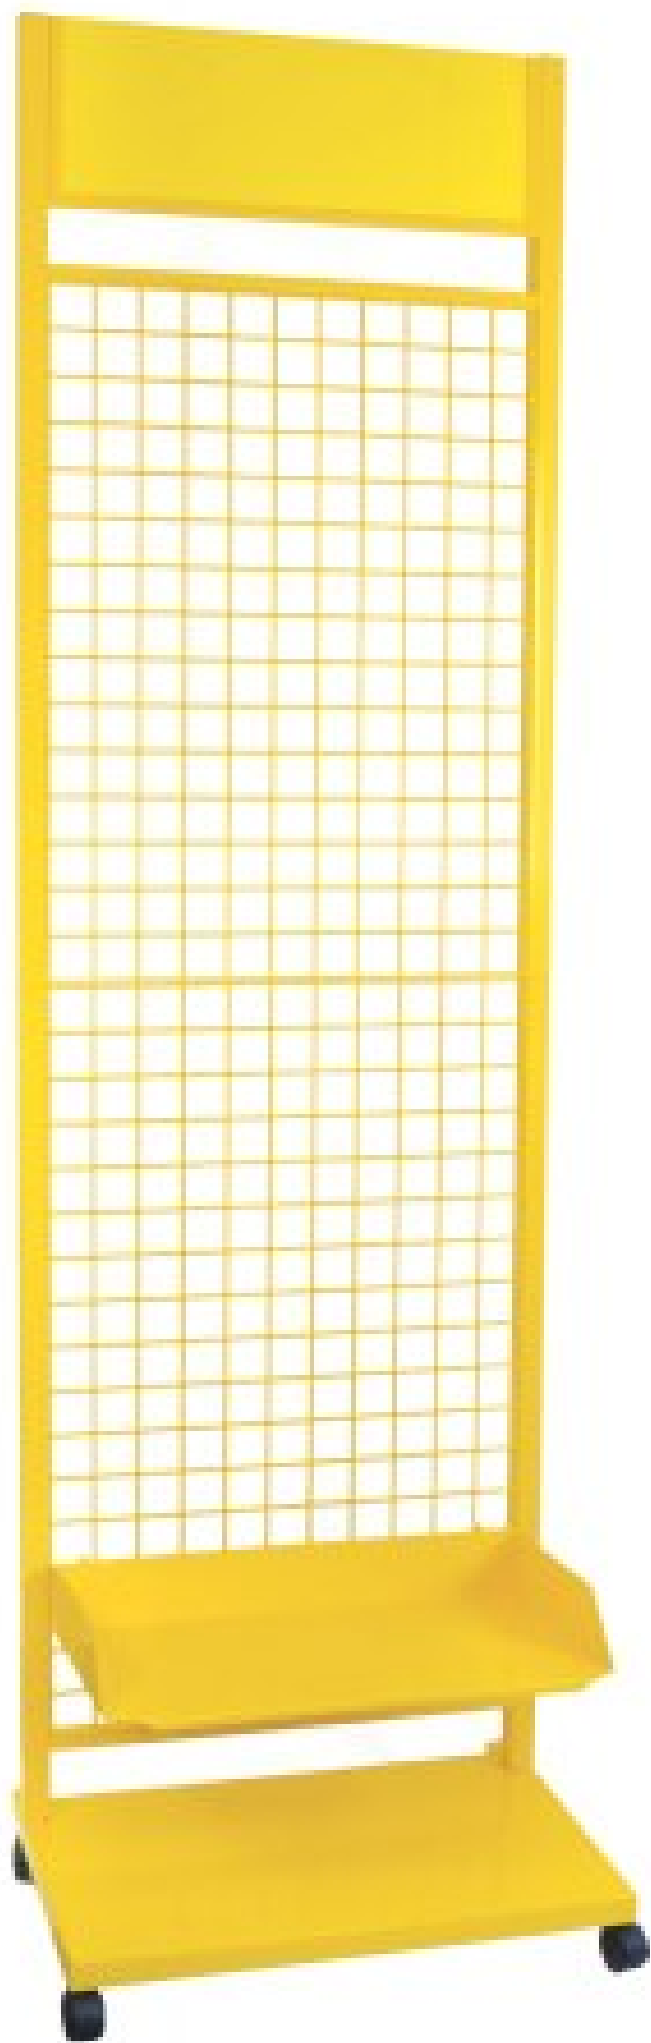

# 21024

**ESPOSITORE MAXI A RETE METALLICA**

Collection: **MJTO** - Typology: **BOX - BUSTE - ESPOSITORI** - Material: **METALLO LUCIDO**

## PRODUCT DETAILS

NET WEIGHT	12 Kg
PACKAGING	INDIVIDUAL POLYBAG
MINIMUM QUANTITY	x 1 pcs
LENGTH	615 mm
WIDTH	400 mm
HEIGHT	2080 mm

## MASTER CARTON

GROSS WEIGHT	15 Kg
CARTON QUANTITY	1 pcs
LENGTH	650 mm
WIDTH	200 mm
HEIGHT	1110 mm